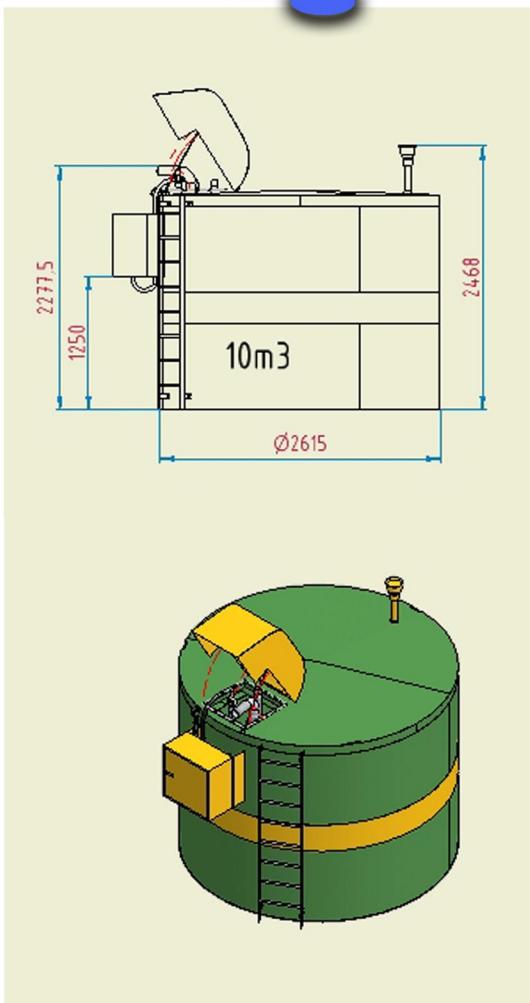

Supplying Company for Welding & General Mechanical Constructions

NOVINKA

NEJLEVNĚJŠÍ ČERPACÍ STANICE PRO ZEMĚDĚLCE BEST VERTIK

Typ BEST VERTIK je finančně nejdostupnější varianta nadzemní ČS. Společnost tímto typem reagovala na požadavky trhu s cílem nabídnout produkt za minimální pořizovací náklady a umožnit tím pořízení ČS širšímu okruhu zákazníků. BEST VERTIK je co do funkčnosti kompletní systém nadzemní čerpací stanice pro výdej a skladování hořlavých kapalin II. až IV. třídy nebezpečnosti.

Skládá se z nadzemní ocelové dvouplášťové nádrže, výdejního zařízení, plnicí a sací armatury, plamenopojistky, měrné tyče, žebříku a hlídání úniku do meziplášťe. Nadzemní ocelová dvouplášťová nádrž se vyrábí v provedení jednokomorovém. Čerpací stanice BEST VERTIK jsou určeny pro umístění ve vnitropodnikovém režimu výdeje v souladu s 311/2006 Sb. v platném znění.

Čerpací stanice řady BEST VERTIK byla vyvinuta tak, aby splňovala veškeré zákoné požadavky, normy, nařízení a optimalizovala vstupní investiční náklady. Samonosná válcová konstrukce s pevným základovým roštem dovoluje umístění bez složité stavební připravenosti na pevnou desku.

Výdejní zařízení je bezpečně chráněno před neoprávněným přístupem v ocelové uzamykatelné skříni na čele nádrže.

Ve spojení s výdejním zařízením pro autorizovaný výdej pomocí čipových klíčů je Vaše investice dokonale ochráněna.

ČS BEST BASIC	Výdejní stojan Compact 45	Výdejní stojan CUBE 70MC pro 50 uživatelů
3,5 m³	84.900,-	x
6,0 m³	104.900,-	x
8,0 m³	119.000,-	149.900,-
10,0 m³	129.900,-	159.900,-

Stroje a ocelové konstrukce • Maschinen und Stahlbau • Machines and steel structures
• Машины и металлоконструкции •

KONTAKT: BAEST M&S, a.s., Černoletská 1930, 256 01 Benešov
Robert Nečas, tel.: +420 317 753 275
e-mail: robert.necasy@baest.cz
fax: +420 317 727 322, http://: www.baest.cz

Obchodní skupina Brno:
Svatopetrská 7, 647 00 Brno
Vilém Bayer tel./fax: +420 545 232 205
Mobil: +420 725 782 065
E-mail: vilem.bayer@baest.cz